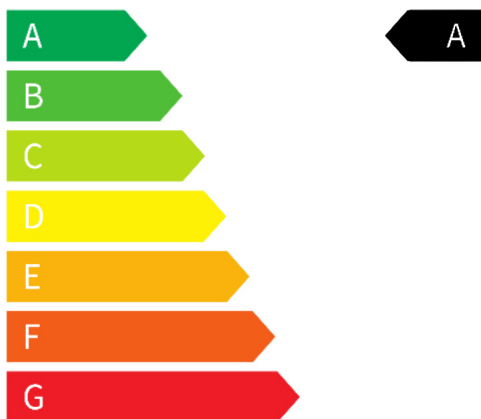

Mitsubishi ECLIPSE CROSS EV DIAMANT TOP

LUXURY-PAKET

Verbrauch & Umwelt

Stromverbrauch (kombiniert): 16,9 kWh/100km
CO₂-Emissionen (kombiniert): 0 g/km
CO₂-Klasse: A
Reichweite elektrisch: 621 km
Stromverbrauch (Innenstadt): 12,7 kWh/100km
Stromverbrauch (Stadt): 12,9 kWh/100km
Stromverbrauch (Landstraße): 15,0 kWh/100km
Stromverbrauch (Autobahn): 22,4 kWh/100km

CO₂ - Klasse kombiniert

Kontakt

Autohaus Tepel GmbH & Co. KG
Friedrich-Ebert-Straße
42117 Wuppertal

Tel.: 0202 / 37 10 10
E-Mail: info@autohaus-tepel.de