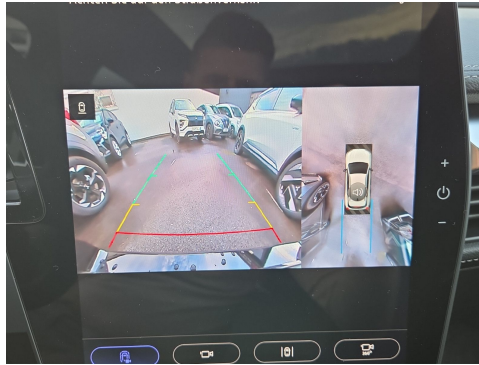

Mitsubishi ECLIPSE CROSS EV DIAMANT TOP

LUXURY-PAKET

Kontakt

Autohaus Tepel GmbH & Co. KG
Friedrich-Ebert-Straße
42117 Wuppertal

Tel.: 0202 / 37 10 10
E-Mail: info@autohaus-tepel.de